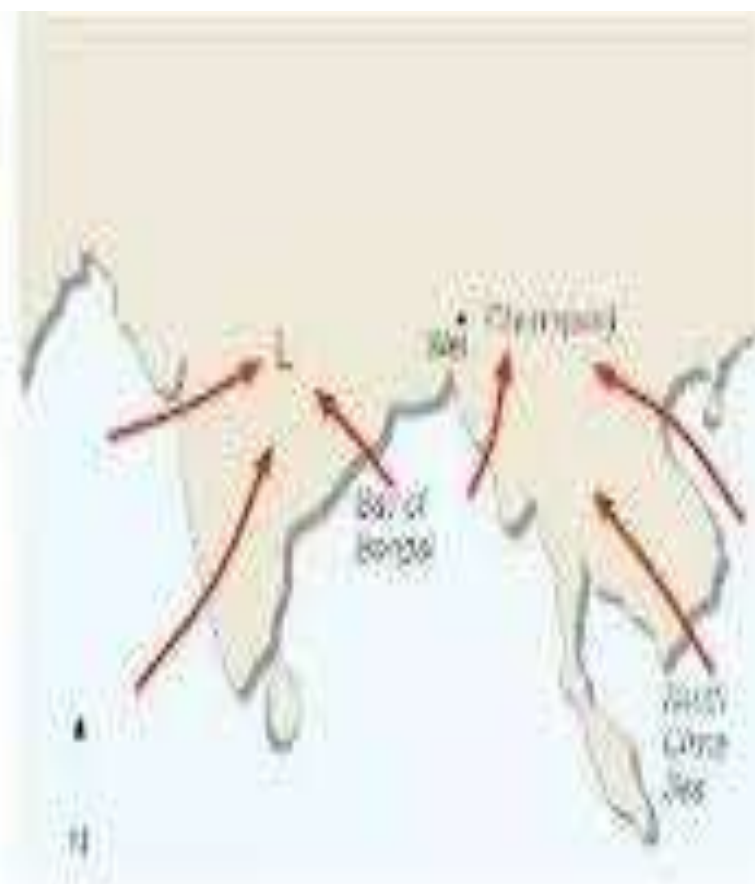

उन्हाळा व पावसाळा ऋतुतील वार्याची दिशा

Summer

Winter

(c) Winter Monsoon

(d) Summer Monsoon

नैऋत्य मान्सून वार्याची दिशा

सूर्याचे स्थान	ग्रेगोरियन दिनांक	राष्ट्रीय दिनांक	घटना
वसंत संपात (Vernal equinox)	२२ मार्च	१ चैत्र	दिवस रात्र समान
उत्तर विष्टंभ (Summer Solstice)	२२ जून	१ आषाढ	दक्षिणायन आरंभ
शरद संपात (Autumnal equinox)	२३ सप्टेंबर	१ अश्विन	दिवस रात्र समान
दक्षिण विष्टंभ (winter solstice)	२२ डिसेंबर	१ पौष	उत्तरायण आरंभ

21 मार्च व 22 सप्टेंबर रोजीची पृथ्वीची सूर्यसापेक्ष स्थिती

Thank you